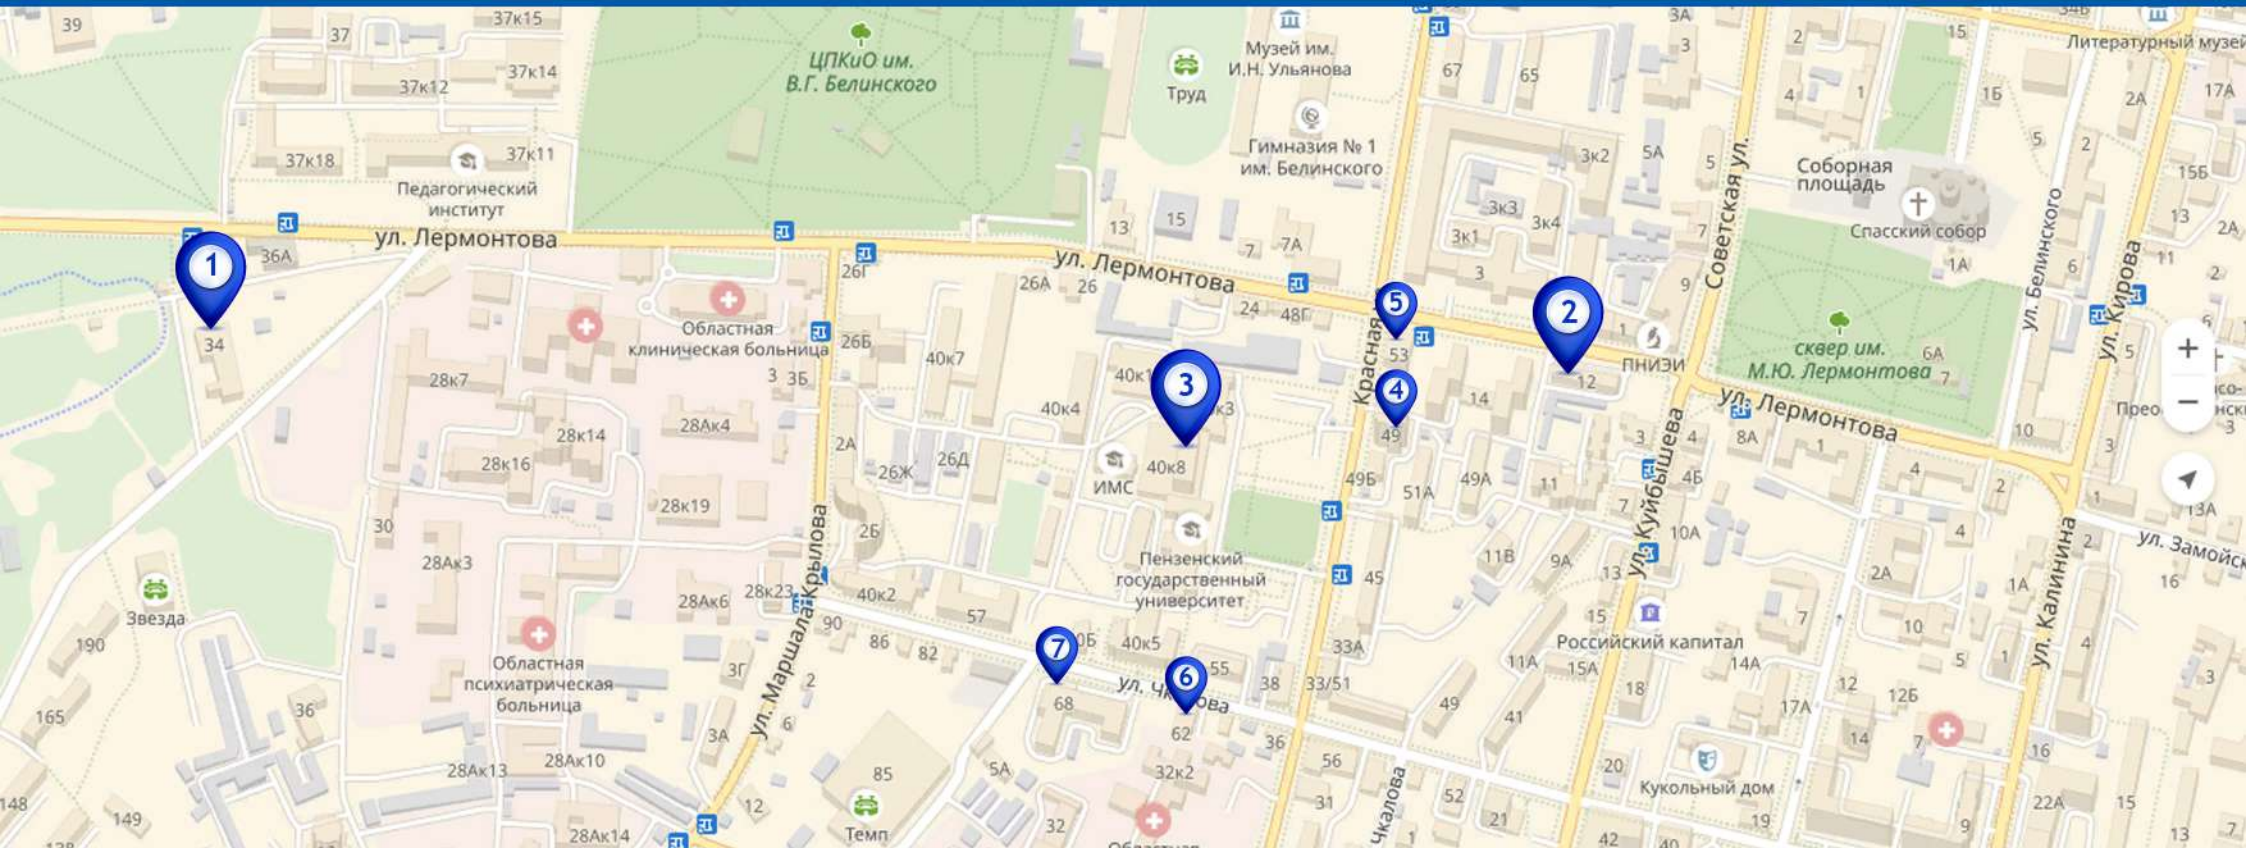

ул. Лермонтова 12

ул. Красная 40
ПГУ, корпус № 8

ул. Красная 49

5 - Торговый центр «На Красной»

6 - Кофейня «Бонапит»
Гостиница «Валенсия»

7 - Платежный терминал
«Сбербанк России»

ул. Красная 53

ул. Чкалова 62

ул. Чкалова 68

**КАРТА
СОЦИАЛЬНОЙ
ИНФРАСТРУКТУРЫ**

Общежитие, ул. Стасова 8

1 - Общежитие

2 - Торговый центр
«Универсам 175»

3 - Дворец спорта «Буртасы»
Фитнес клуб «Fit Up»

4 - Банк «Сбербанк России»

5 - Рынок «Арбековский»

6 - Супермаркет «Лето»

ул. Стасова 8

пр. Строителей 90

пр. Строителей 96

пр. Строителей 122

пр. Строителей 21а

пр. Строителей 70а

7 - Супермаркет «Караван»

8 - Универсам «Магнит»

9 - Ресторан быстрого питания
«Макдоналдс»

10 - Аптека «Аура»

11 - Кондитерская «Шоколад.ру»

пр. Строителей 60

пр. Строителей 33

ул. Бородина 26

пр. Строителей 58