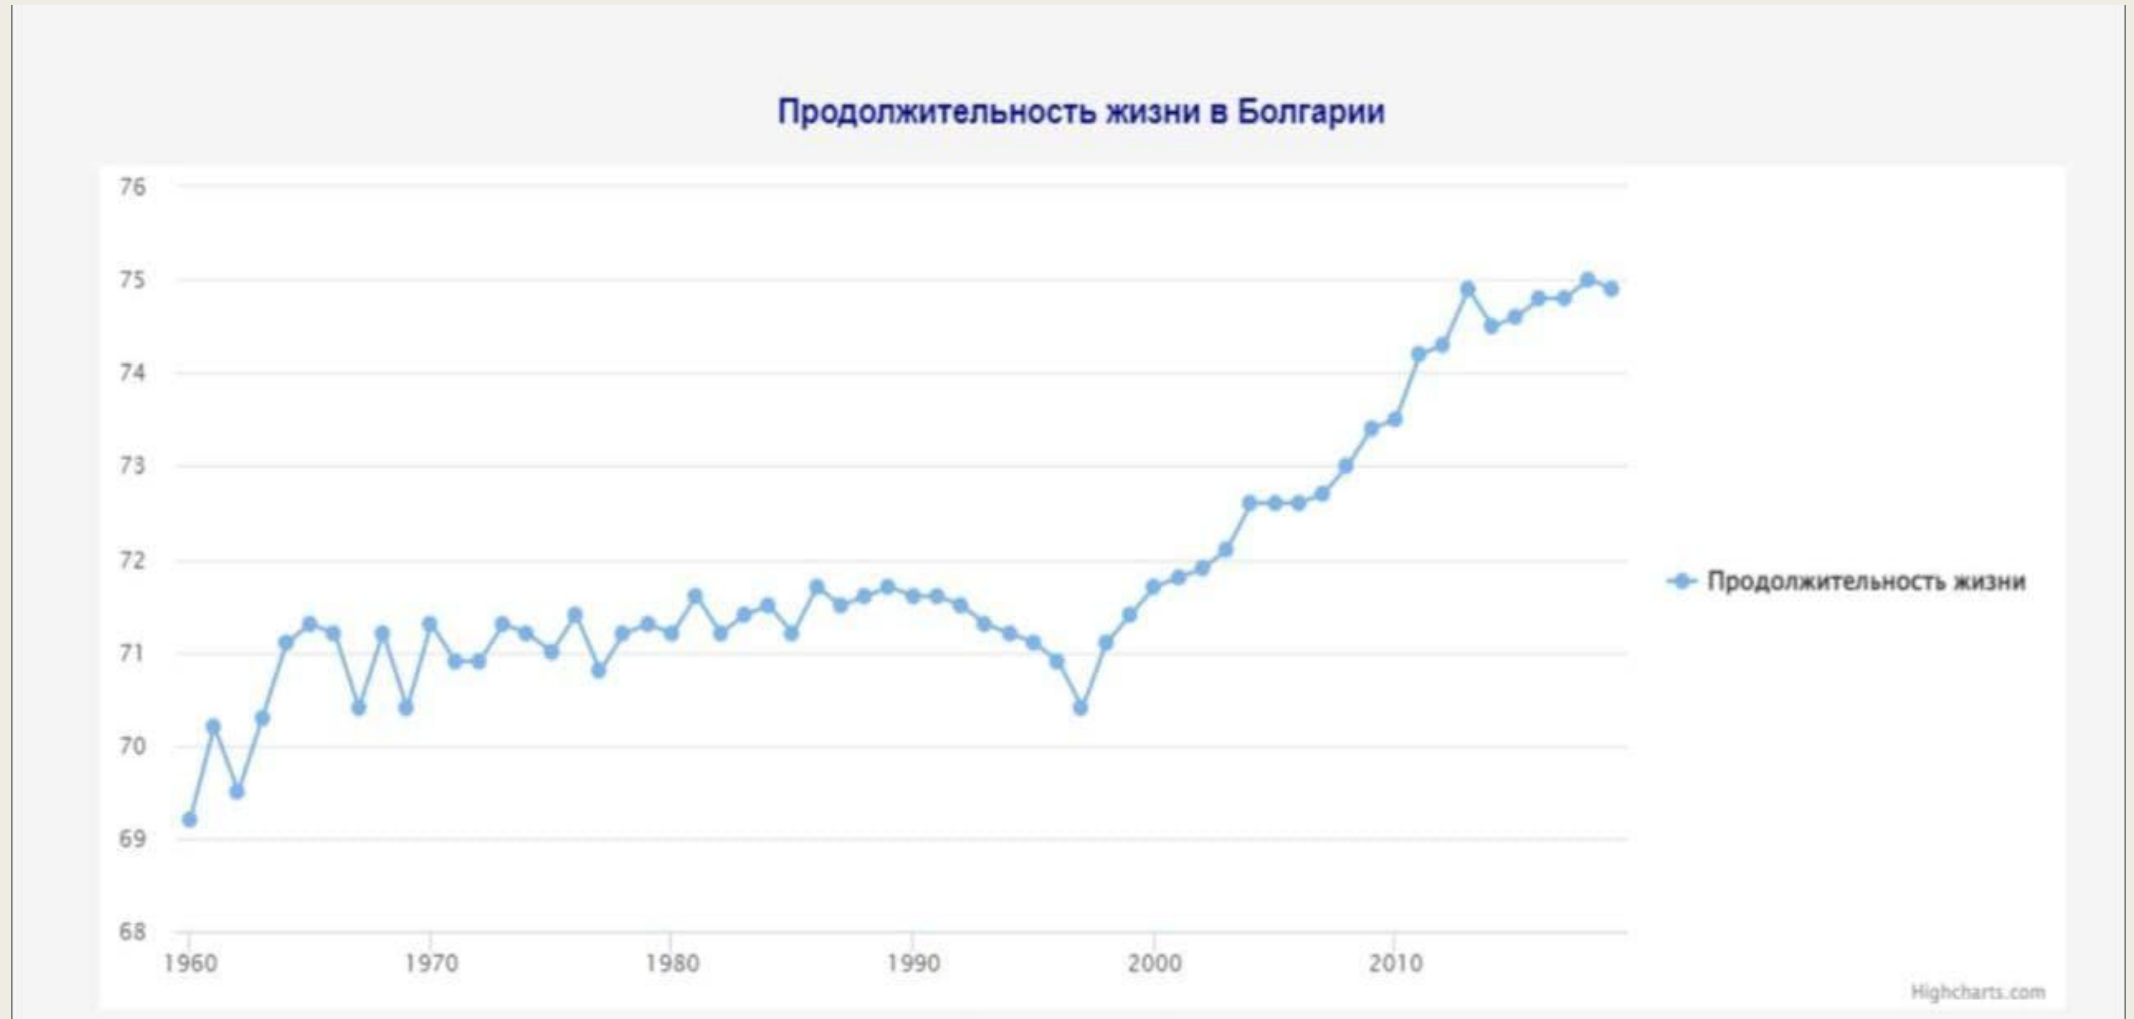

ПРЕЗЕНТАЦИЯ НА ТЕМУ: «ЕВРОПЕЙСКАЯ СОЦИАЛЬНАЯ ПОЛИТИКА: БОЛГАРИЯ»

Работу выполнили:
Студенты гр. 19юю1
Ахлестин Максим,
Попов Сергей,
Милованов Егор

Население Болгарии

- Численность болгарского населения составляет около 7 млн. человек.
- Этнический состав государства.
- Демография.

История населения Болгарии

История населения Болгарии (1951 - 2022)

Данные показаны на 1 января соответствующего года.

Демография Болгарии

Продолжительность жизни в Болгарии (1960-2022)

ВВП Болгарии на душу населения