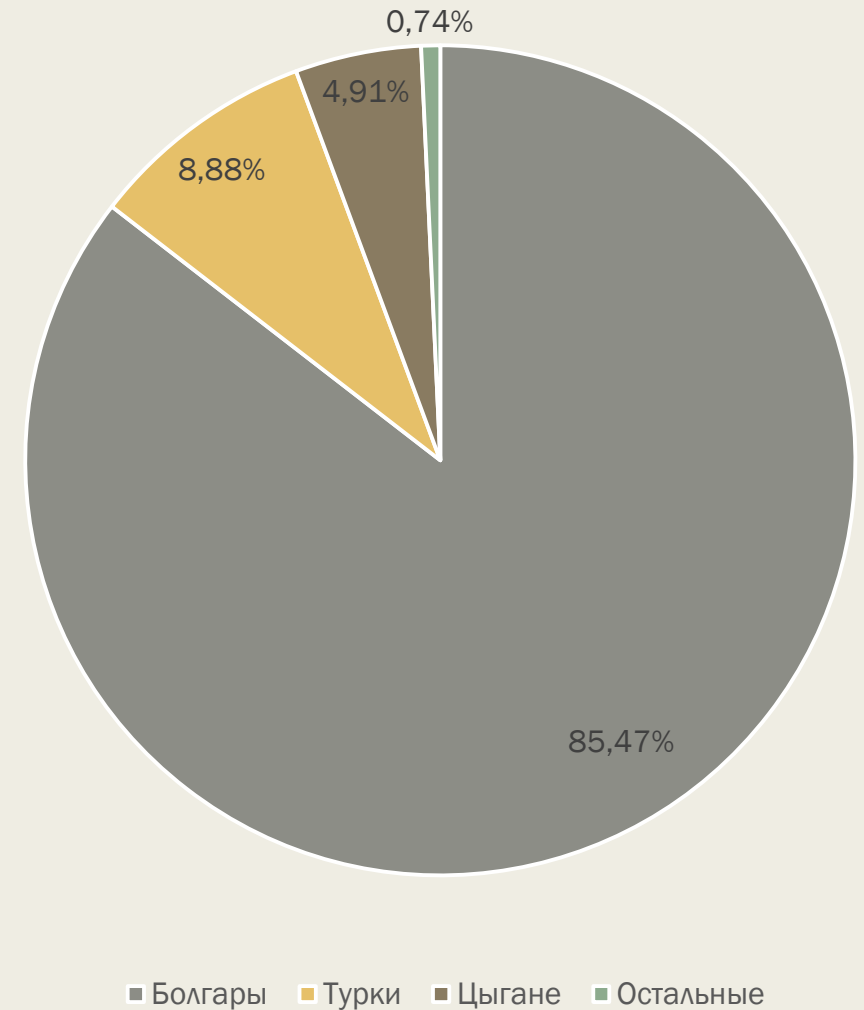

ПРЕЗЕНТАЦИЯ НА ТЕМУ: «ЕВРОПЕЙСКАЯ СОЦИАЛЬНАЯ ПОЛИТИКА: БОЛГАРИЯ»

Работу выполнили:
Студенты гр. 19юю1
Ахлестин Максим,
Попов Сергей,
Милованов Егор

Население Болгарии

- Численность болгарского населения составляет около 7 млн. человек.
- Этнический состав государства.
- Демография.

История населения Болгарии

История населения Болгарии (1951 - 2022)

Данные показаны на 1 января соответствующего года.

Демография Болгарии

Продолжительность жизни в Болгарии (1960-2022)

ВВП Болгарии на душу населения