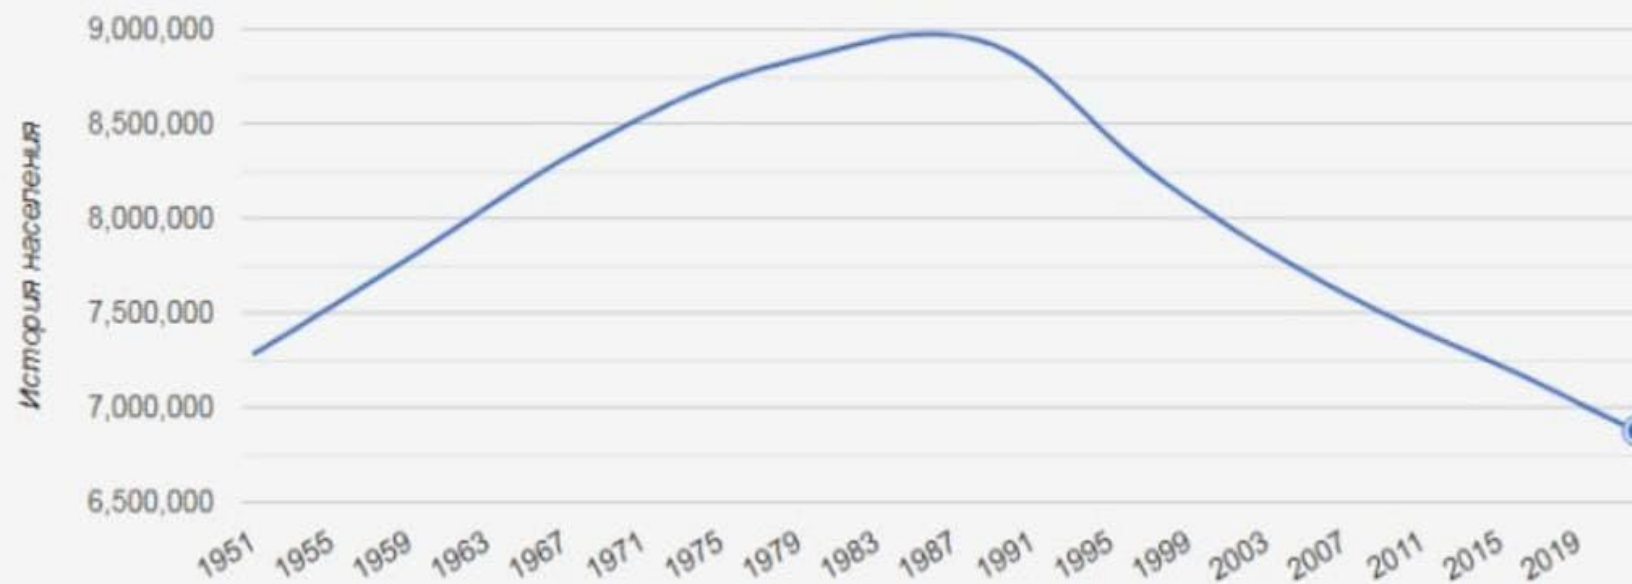

ПРЕЗЕНТАЦИЯ НА ТЕМУ: «ЕВРОПЕЙСКАЯ СОЦИАЛЬНАЯ ПОЛИТИКА: БОЛГАРИЯ»

Работу выполнили:
Студенты гр. 19юю1
Ахлестин Максим,
Попов Сергей,
Милованов Егор

Население Болгарии

- Численность болгарского населения составляет около 7 млн. человек.
- Этнический состав государства.
- Демография.

История населения Болгарии

История населения Болгарии (1951 - 2022)

Данные показаны на 1 января соответствующего года.

Демография Болгарии

Продолжительность жизни в Болгарии (1960-2022)

ВВП Болгарии на душу населения