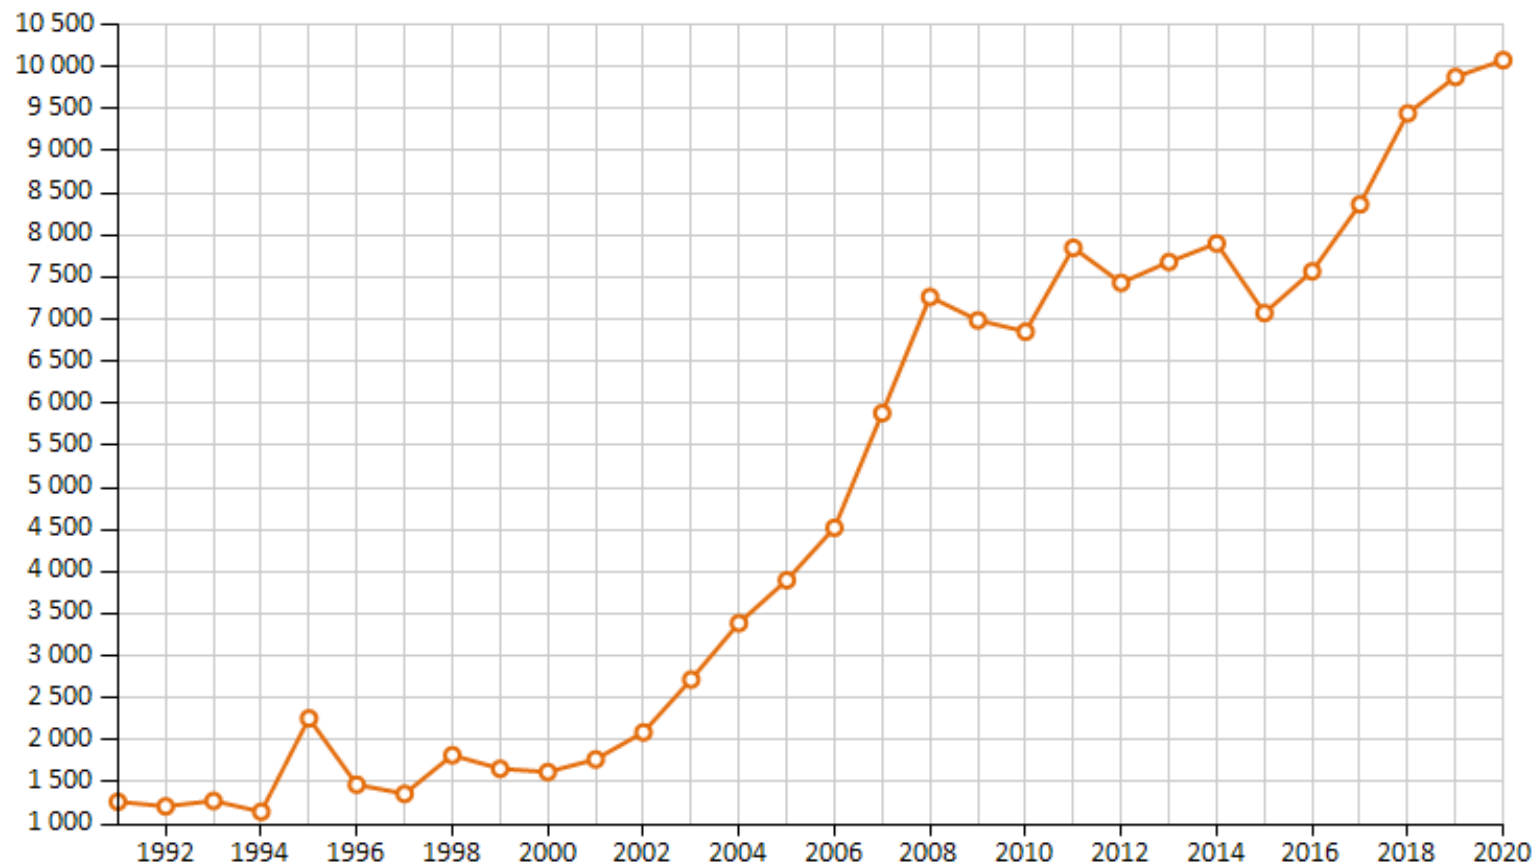

Объем ВВП на душу населения Болгарии, долларов