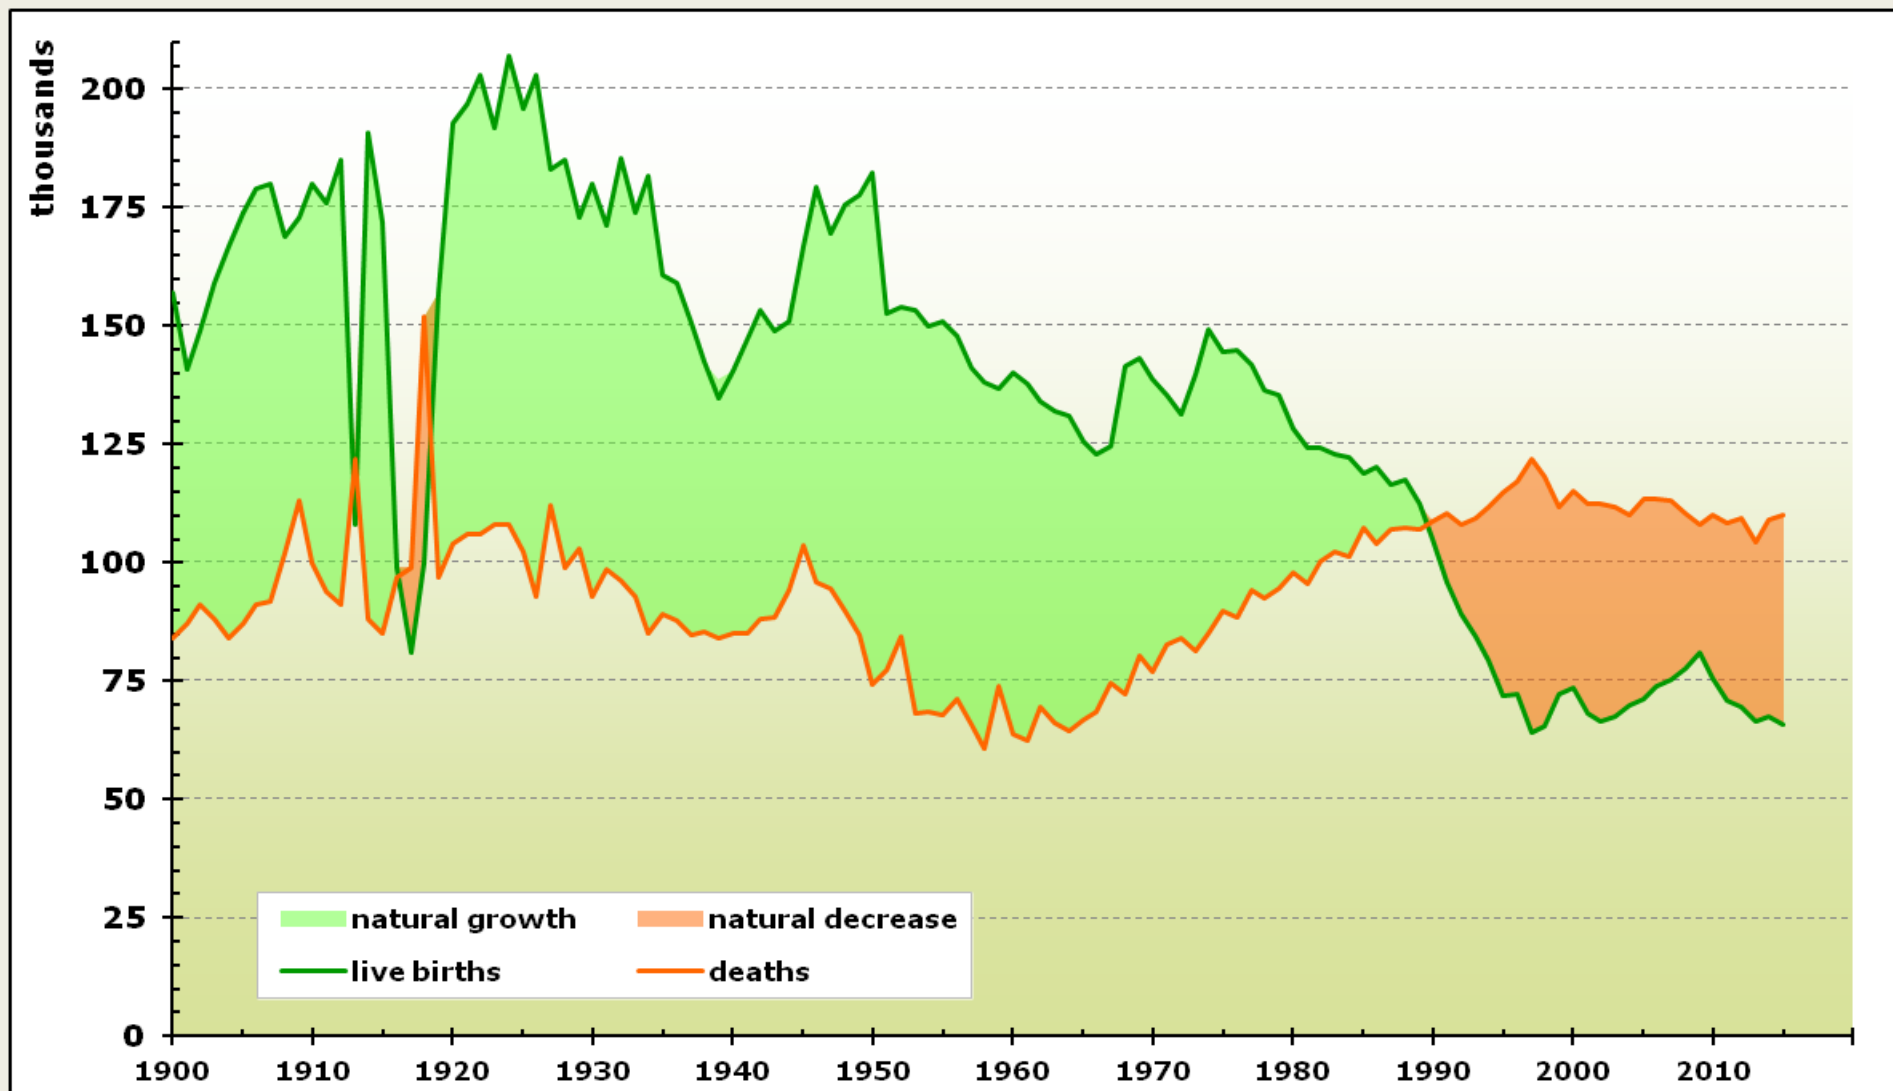

ПРЕЗЕНТАЦИЯ НА ТЕМУ: «ЕВРОПЕЙСКАЯ СОЦИАЛЬНАЯ ПОЛИТИКА: БОЛГАРИЯ»

Работу выполнили:
Студенты гр. 19юю1
Ахлестин Максим,
Попов Сергей,
Милованов Егор

Население Болгарии

- Численность болгарского населения составляет около 7 млн. человек.
- Этнический состав государства.
- Демография.

История населения Болгарии

История населения Болгарии (1951 - 2022)

Данные показаны на 1 января соответствующего года.

Демография Болгарии

Продолжительность жизни в Болгарии (1960-2022)

ВВП Болгарии на душу населения

Объем ВВП на душу населения Болгарии, долларов

Социальная политика Болгарии

- Образование.
- Сфера Медицинского обслуживания.
- Трудовое законодательство.
- Социальное обеспечение.

Размер пенсионных выплат