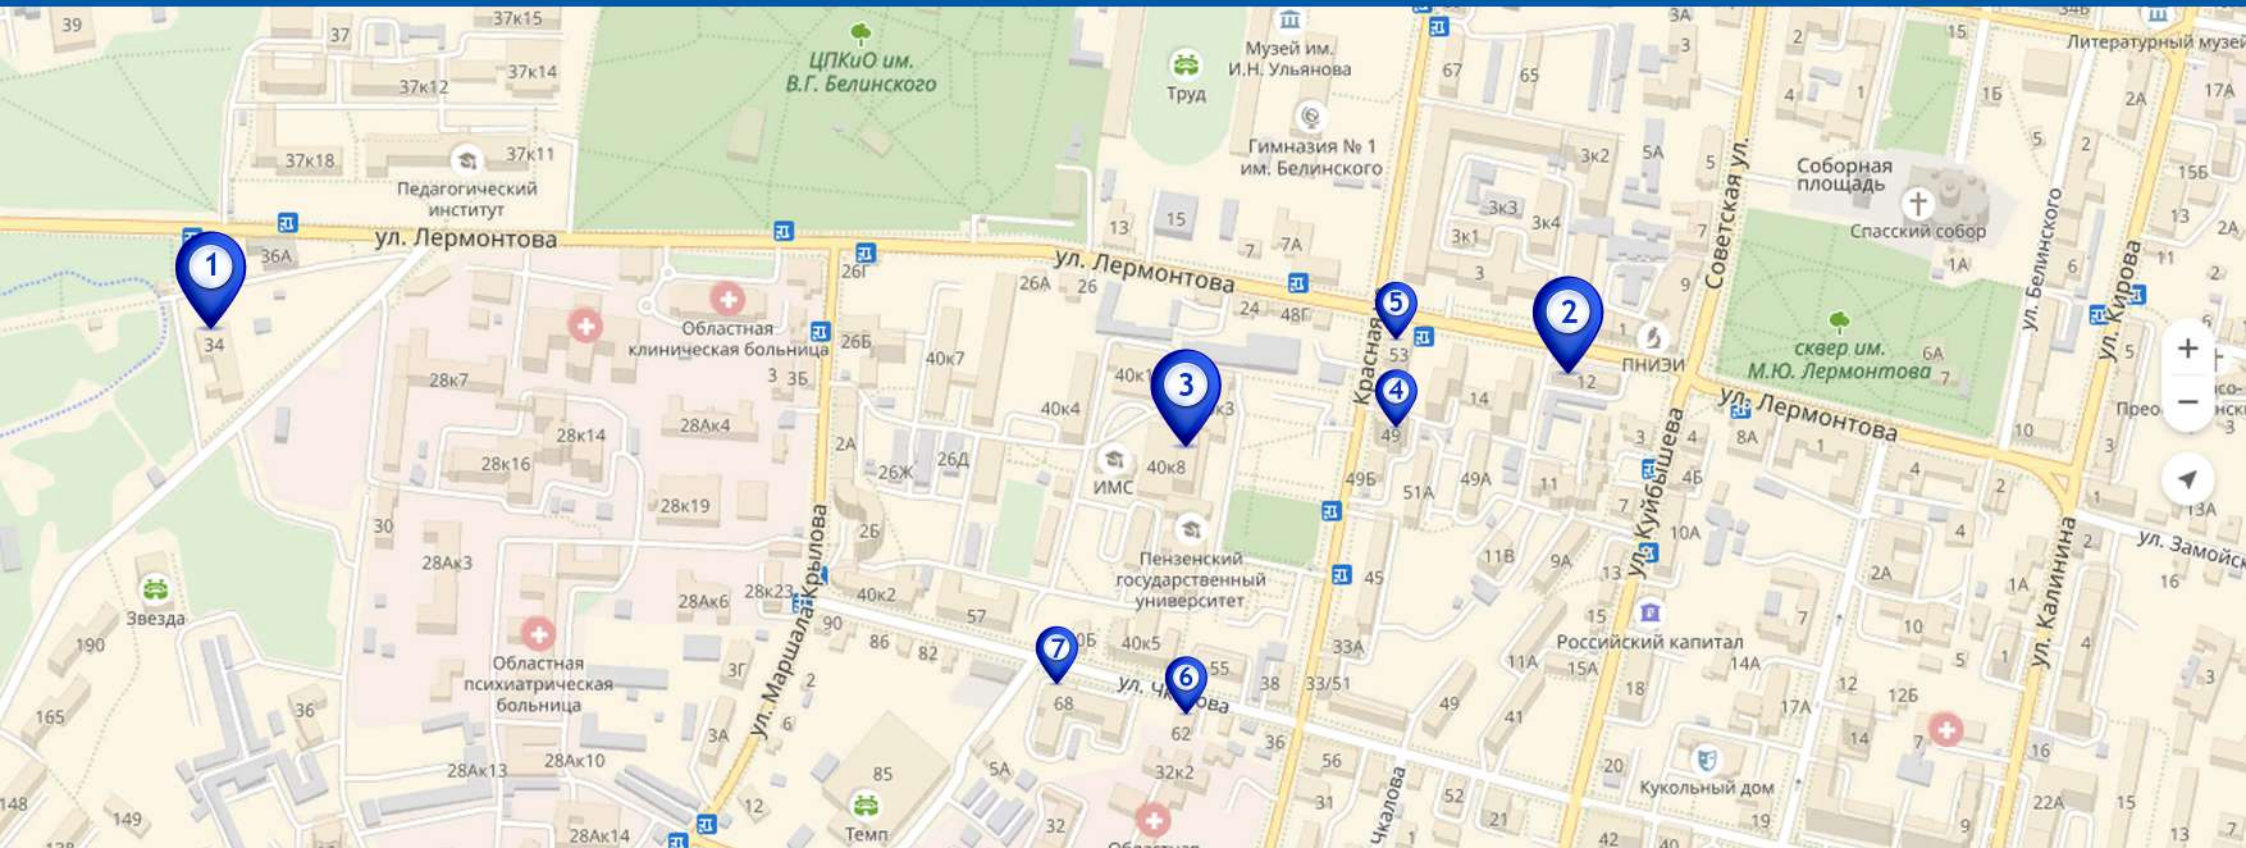

ул. Лермонтова 34

ул. Лермонтова 12

ул. Красная 40  
ПГУ, корпус № 8

ул. Красная 49

5 - Торговый центр «На Красной»

6 - Кофейня «Бонапит»  
Гостиница «Валенсия»

7 - Платежный терминал  
«Сбербанк России»

ул. Красная 53

ул. Чкалова 62

ул. Чкалова 68

**КАРТА  
СОЦИАЛЬНОЙ  
ИНФРАСТРУКТУРЫ**

**Общежитие, ул. Стасова 8**

- |   |                    |   |                    |
|---|--------------------|---|--------------------|
| 1 - Общежитие                                       | ул. Стасова 8      | 7 - Супермаркет «Караван»                     | пр. Строителей 60  |
| 2 - Торговый центр<br>«Универсам 175»               | пр. Строителей 90  | 8 - Универсам «Магнит»                        | пр. Строителей 33  |
| 3 - Дворец спорта «Буртасы»<br>Фитнес клуб «Fit Up» | пр. Строителей 96  | 9 - Ресторан быстрого питания<br>«Макдоналдс» | ул. Бородина 26    |
| 4 - Банк «Сбербанк России»                          | пр. Строителей 122 | 10 - Аптека «Аура»                            | пр. Строителей 58  |
| 5 - Рынок «Арбековский»                             | пр. Строителей 21а | 11 - Кондитерская «Шоколад.ру»                | пр. Строителей 37д |
| 6 - Супермаркет «Лето»                              | пр. Строителей 70а |   |                    |